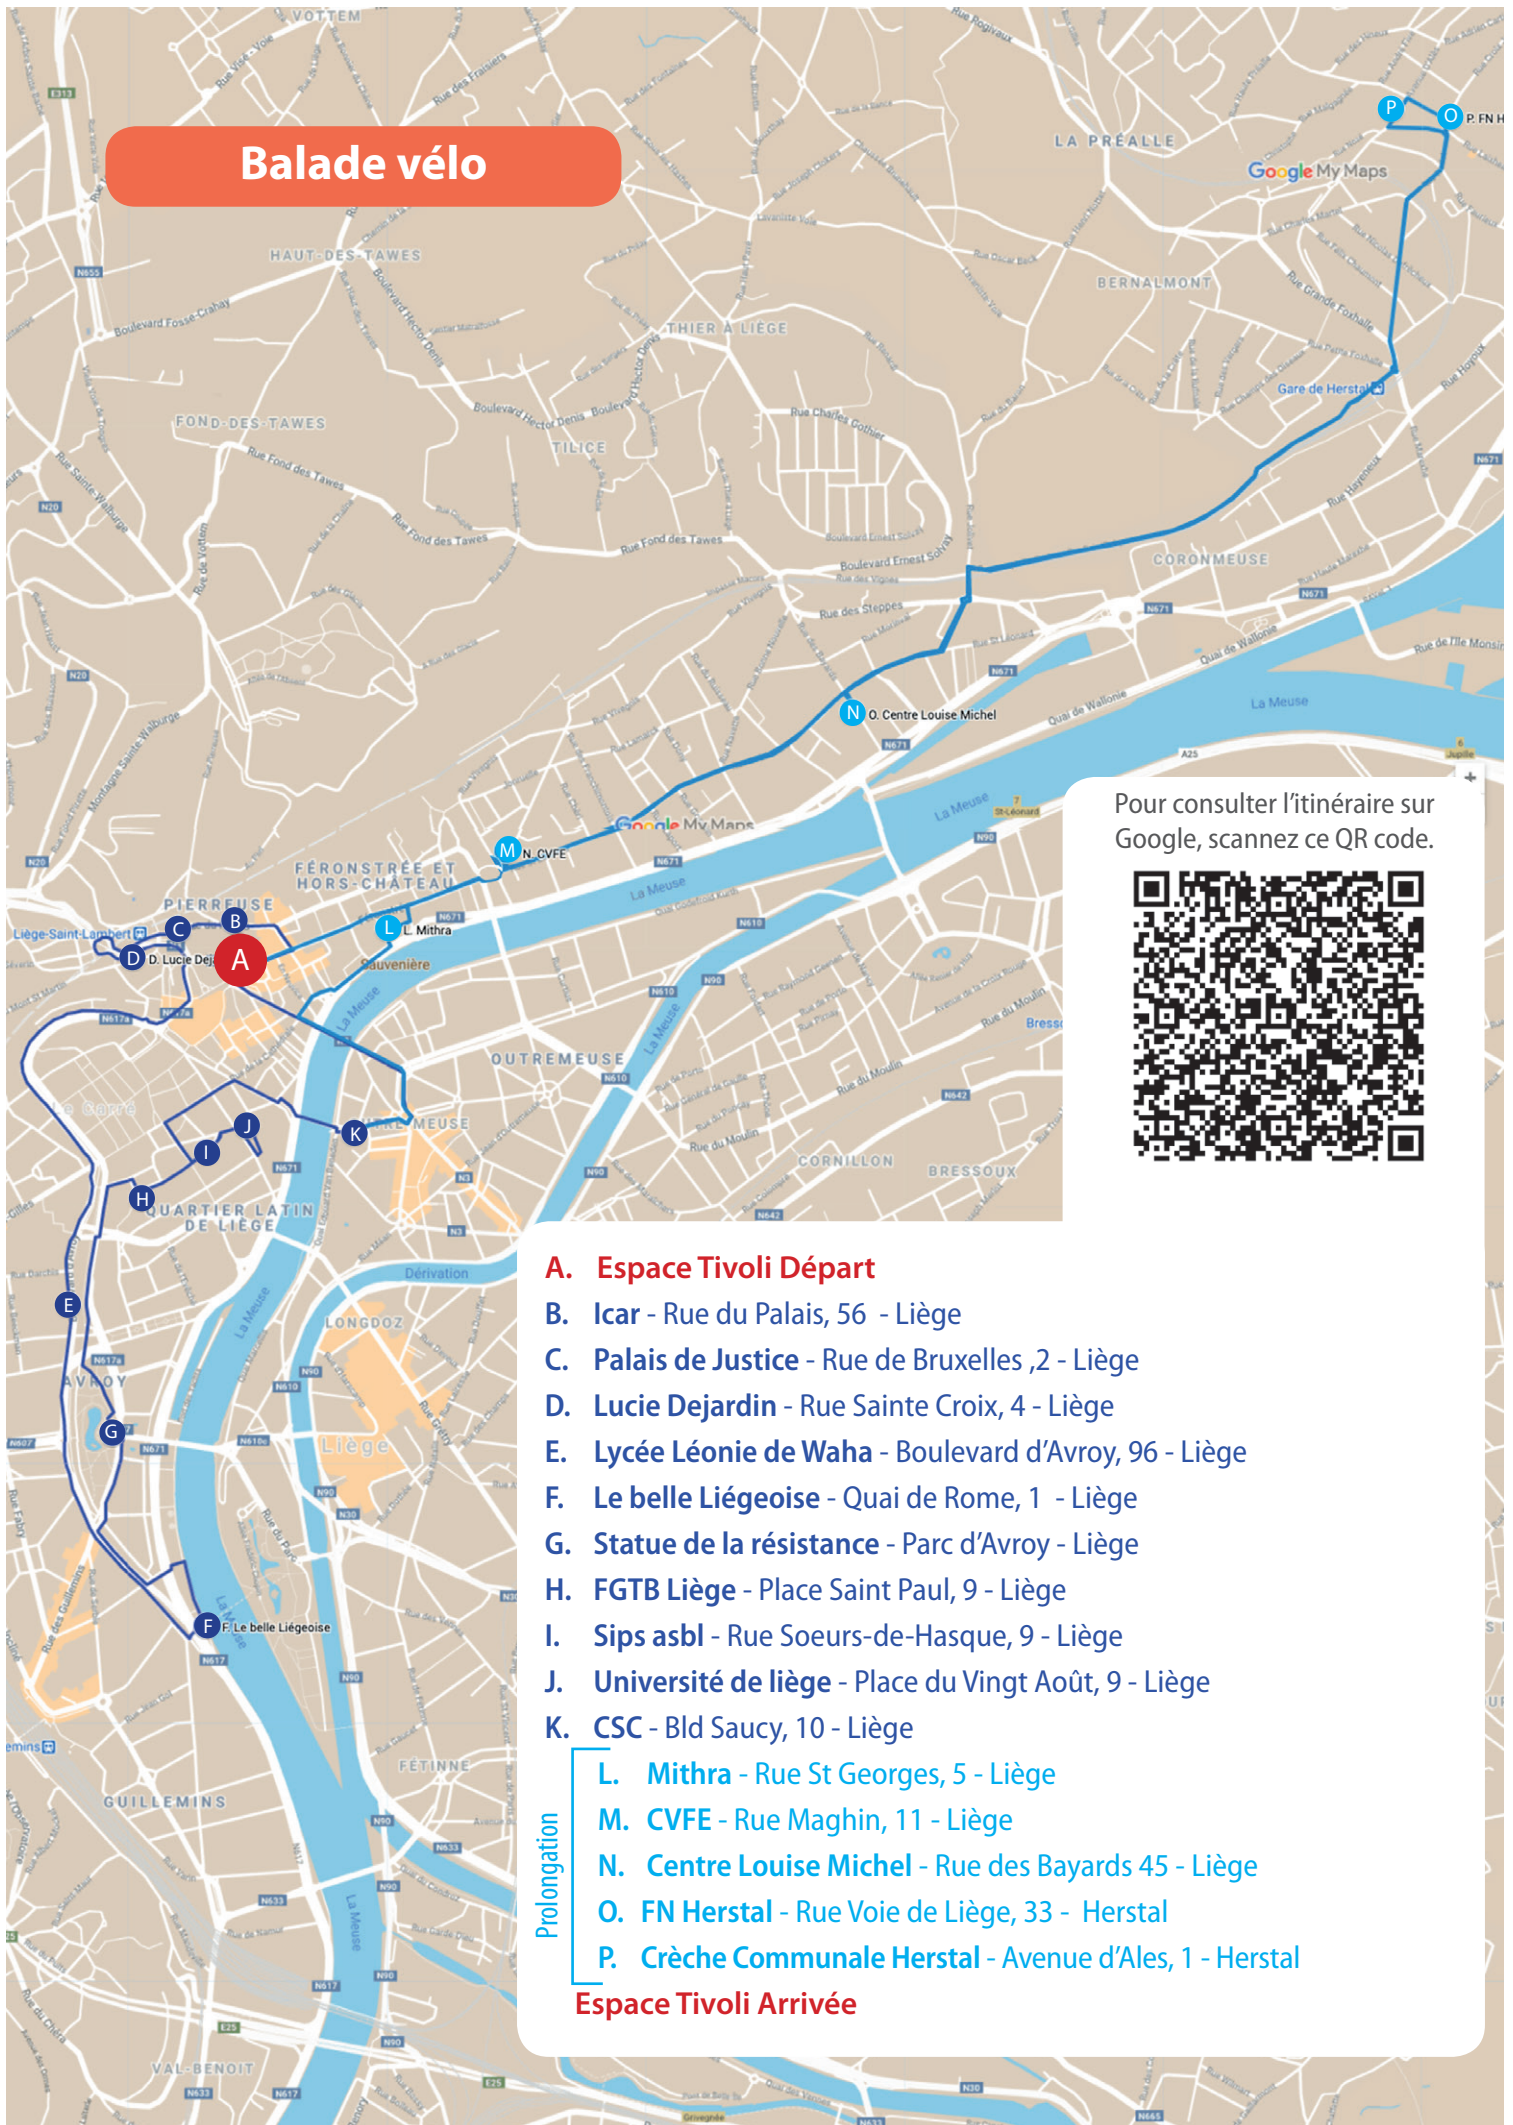

# Balade vélo

Pour consulter l'itinéraire sur Google, scannez ce QR code.

## A. Espace Tivoli Départ

- B. Icar - Rue du Palais, 56 - Liège
- C. Palais de Justice - Rue de Bruxelles, 2 - Liège
- D. Lucie Dejardin - Rue Sainte Croix, 4 - Liège
- E. Lycée Léonie de Waha - Boulevard d'Avroy, 96 - Liège
- F. Le belle Liégeoise - Quai de Rome, 1 - Liège
- G. Statue de la résistance - Parc d'Avroy - Liège
- H. FGTB Liège - Place Saint Paul, 9 - Liège
- I. Sips asbl - Rue Soeurs-de-Hasque, 9 - Liège
- J. Université de Liège - Place du Vingt Août, 9 - Liège
- K. CSC - Bld Saucy, 10 - Liège

Prolongation

- L. Mithra - Rue St Georges, 5 - Liège
- M. CVFE - Rue Maghin, 11 - Liège
- N. Centre Louise Michel - Rue des Bayards 45 - Liège
- O. FN Herstal - Rue Voie de Liège, 33 - Herstal
- P. Crèche Communale Herstal - Avenue d'Ales, 1 - Herstal

## Espace Tivoli Arrivée